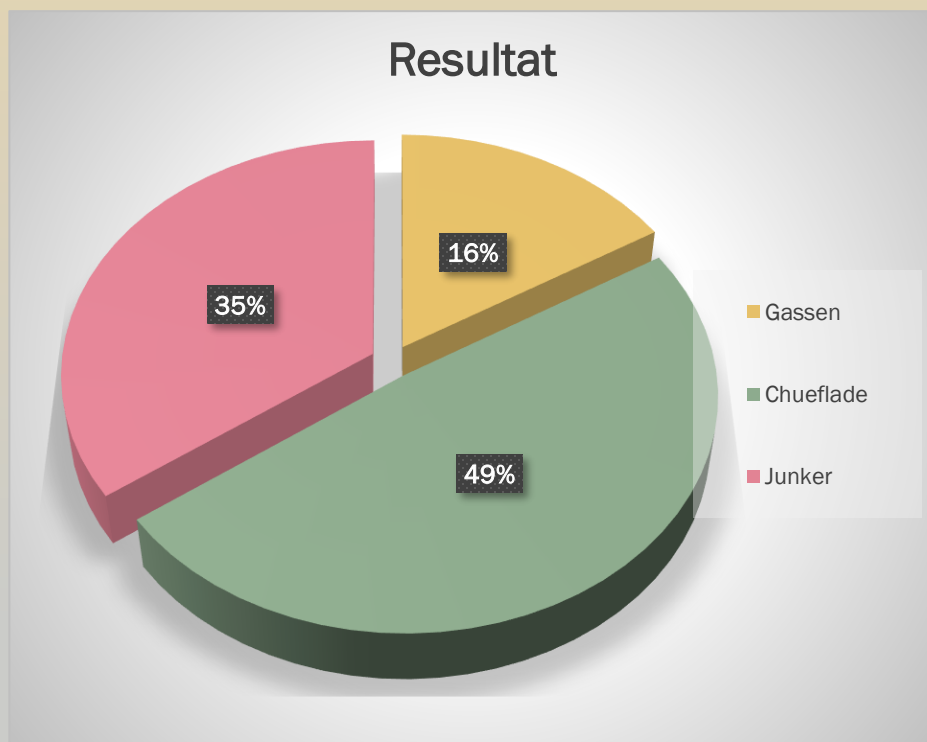

Sauerteig bei Bread à porter

Der Ansatz

Das Junkere

Die Junkerngasse und das Geisterhaus.

Kilchgasse – Edle Gasse – Rue des Gentils hommes

Filmkulisse

Junker = Mitglied des Adels ohne Ritterschlag

Junker Brot – Geheimnisvoll und magisch

Bread pairing: Waldfest Teller

Der Grundsauer

Blind Degustation auf dem Märkt

Der Grundsauer

Massnahmen

- Brotbeutel
- Soziale Medien
- Münsteregg Gourmet Märkt
- Beschriftung
- Schulung Mitarbeiter

Sauerteig bei Bread à porter

Sauerteig bei Bread à porter

Der Grundsauer

Statistik

1. Ziel 2020

Sauerteigbrot Anteil am Brotverkauf mind. 10%

Oktober 2020 erreicht 16.5%

Gestern

über 40% Sauerteigbrot Anteil am Brotverkauf.